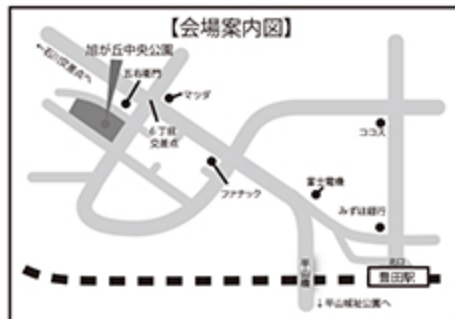

たきび祭 前夜祭・本祭

童謡「たきび」の作詞者である「翼聖歌」をより多くの方に知っていただきたい。そんな思いから、「翼聖歌」が後半生を過ごされた日野市旭が丘に存在する商店・会社で組織する「旭が丘商工連合会」では、たきび会との共催、地域各団体の協賛・協力を得て、「第13回たきび祭」を開催いたします。

入場は無料です。多数の皆様のご来場をお待ちしております！

前夜祭 12月7日(金) 15:00~17:30
旭が丘地区センター・詩碑前

たきびの詩人「翼聖歌」 おはなしと朗読・歌のつどい

本祭 12月8日(土) 9:30~15:00
旭が丘中央公園・グランド

みんなで童謡「たきび」を歌おう!聴こう!

時間	内容	出演・協力団体
15:00	開会式	<運営> 郷土資料館
15:15	第1部 朗読とおはなし ①翼聖歌と妻・女流画家 野村千春	<おはなし> 北村澄江 内藤和美
16:15	②翼聖歌の作品を鑑賞する	<朗読> 朗読の会うづき
17:00	第2部 歌のつどい 翼聖歌の歌を うたいましょう!	<歌> ハビネス39
17:30	第3部 詩碑の前で キャンドル サービス	

【野村千春と日野】 一生誕110年に寄せてー

日本の女流画家の草分けの1人である野村千春は、明治41年(1908)、長野県諏訪郡平野村(岡谷市)に生まれました。

画家中川一政に師事、春陽会研究所に学び、昭和7年(1932)、翼聖歌と結婚、2人の子どもを育てながら、画業に励みました。昭和23年、日野市東大助(旭が丘)に居を定め、以後平成12年に92歳で亡くなるまで、同地に居住していました。

昭和27年に旭が丘周辺を描いた「冬のたんぼ」が女流画家協会賞を受賞、「畑の中の六(ろく)桜社(おうしや)」「丘の上の日野ヂーゼル」「冬の八高線」など、日野を描いた作品があります。晩年まで描き続けた力強く個性的な花の絵は、多くの人々に愛されています。